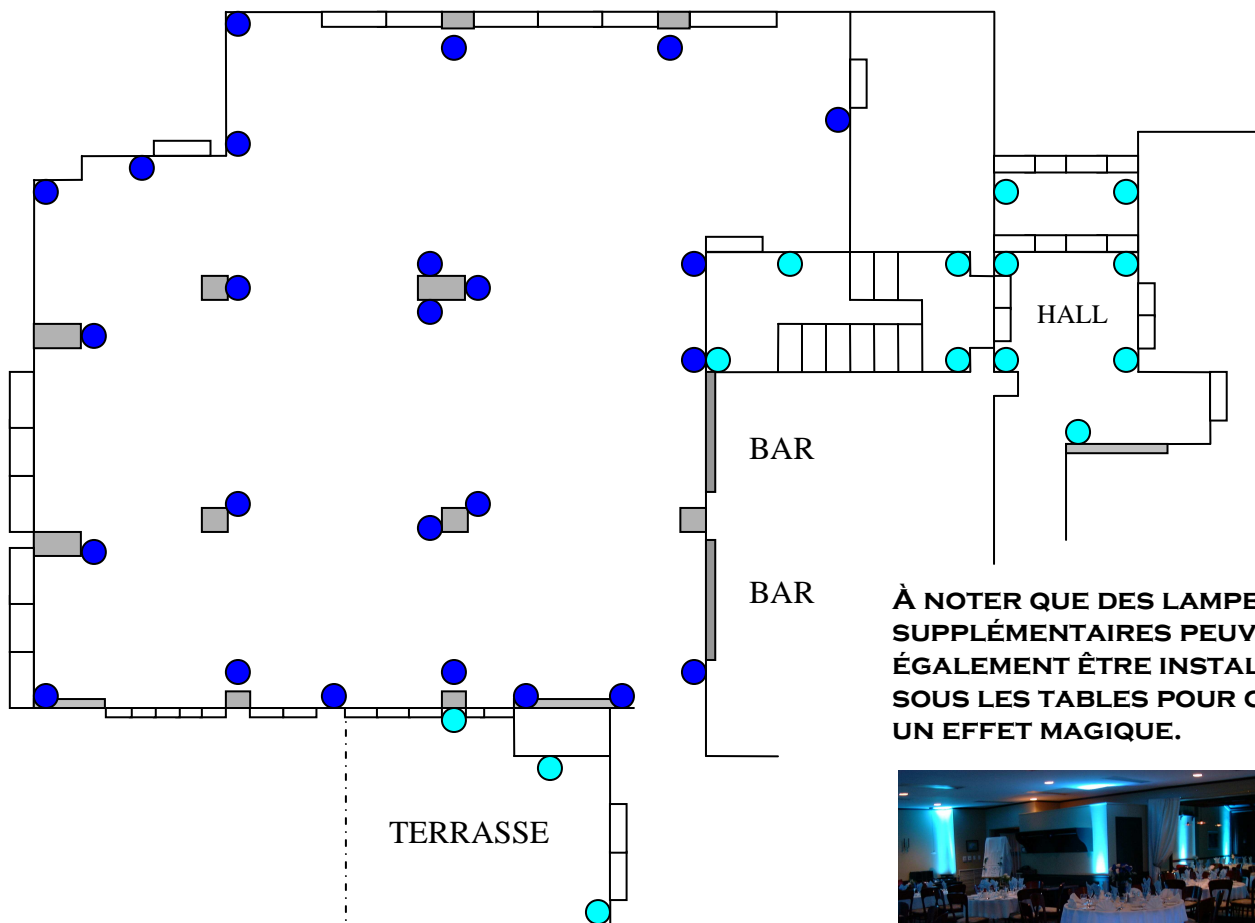

ÉCLAIRAGE D'AMBIANCE

MODE COMPLET SALLE (24 LAMPES)

MODE COMPLET HALL & TERRASSE (14 LAMPES)

**À NOTER QUE DES LAMPES
SUPPLÉMENTAIRES PEUVENT
ÉGALEMENT ÊTRE INSTALLÉES
SOUS LES TABLES POUR CRÉER
UN EFFET MAGIQUE.**

- **FACULTATIVES
HALL D'ENTRÉE ET TERRASSE**

CLUB DE GOLF SAGUENAY

ARVIDA, REZ-DE-CHAUSSÉE

ÉCLAIRAGE D'AMBIANCE

MODE ÉCONOMIQUE SALLE (16 LAMPES)

MODE ÉCONOMIQUE HALL (8 LAMPES)

● FACULTATIVES
HALL D'ENTRÉE

COLONNES
DÉCORATIVES
AUSSI
DISPONIBLES

CLUB DE GOLF SAGUENAY

ARVIDA, REZ-DE-CHAUSSÉE

ÉCLAIRAGE DÉCORATIF

DISPOSITION AU CHOIX (4, 8 OU 12 LAMPES)