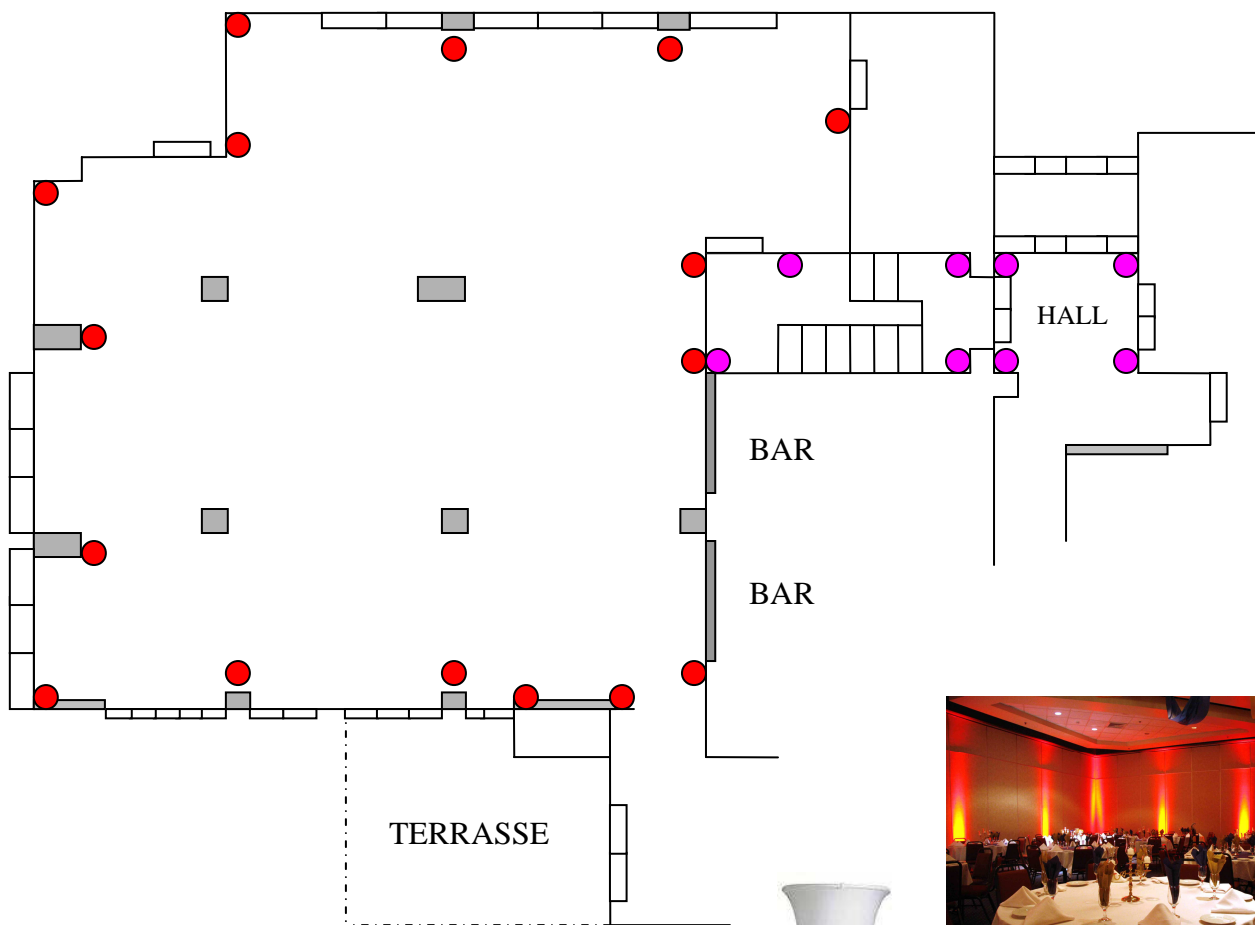

ÉCLAIRAGE D'AMBIANCE

MODE COMPLET SALLE (24 LAMPES)

MODE COMPLET HALL & TERRASSE (14 LAMPES)

**À NOTER QUE DES LAMPES
SUPPLÉMENTAIRES PEUVENT
ÉGALEMENT ÊTRE INSTALLÉES
SOUS LES TABLES POUR CRÉER
UN EFFET MAGIQUE.**

- **FACULTATIVES
HALL D'ENTRÉE ET TERRASSE**

CLUB DE GOLF SAGUENAY

ARVIDA, REZ-DE-CHAUSSÉE

ÉCLAIRAGE D'AMBIANCE

MODE ÉCONOMIQUE SALLE (16 LAMPES)

MODE ÉCONOMIQUE HALL (8 LAMPES)

● FACULTATIVES
HALL D'ENTRÉE

COLONNES
DÉCORATIVES
AUSSI
DISPONIBLES

CLUB DE GOLF SAGUENAY

ARVIDA, REZ-DE-CHAUSSÉE

ÉCLAIRAGE DÉCORATIF

DISPOSITION AU CHOIX (4, 8 OU 12 LAMPES)